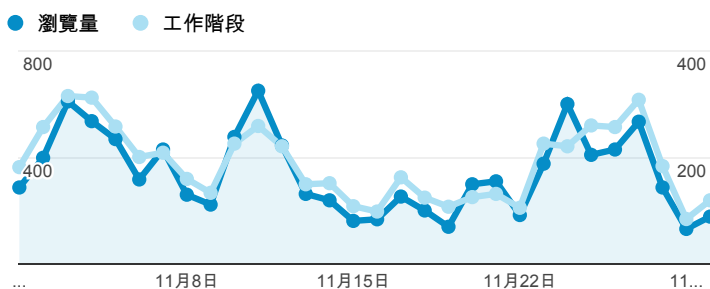

報表02_流量

2014年11月1日 - 2014年11月30日

所有工作階段
100.00%

+ 新增區隔

瀏覽量和平均網頁停留時間

瀏覽量和造訪

瀏覽量和不重複瀏覽量

造訪和新造訪率 (依 服務供應商 分組)