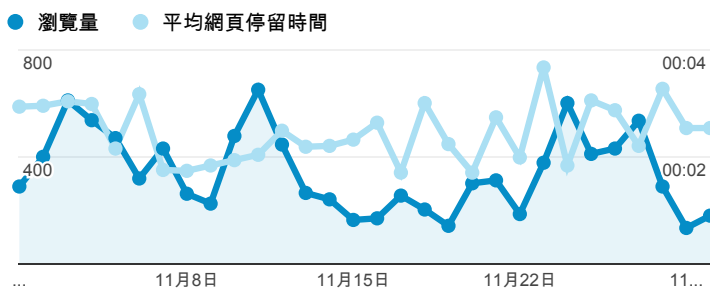

報表02_流量

2014年11月1日 - 2014年11月30日

所有工作階段
100.00%

+ 新增區隔

瀏覽量和平均網頁停留時間

瀏覽量和造訪

瀏覽量和不重複瀏覽量

造訪和新造訪率 (依 服務供應商 分組)