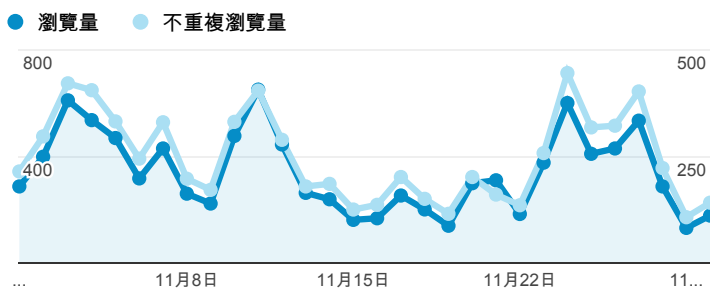

報表02_流量

2014年11月1日 - 2014年11月30日

所有工作階段
100.00%

+ 新增區隔

瀏覽量和平均網頁停留時間

瀏覽量和造訪

瀏覽量和不重複瀏覽量

造訪和新造訪率 (依 服務供應商 分組)